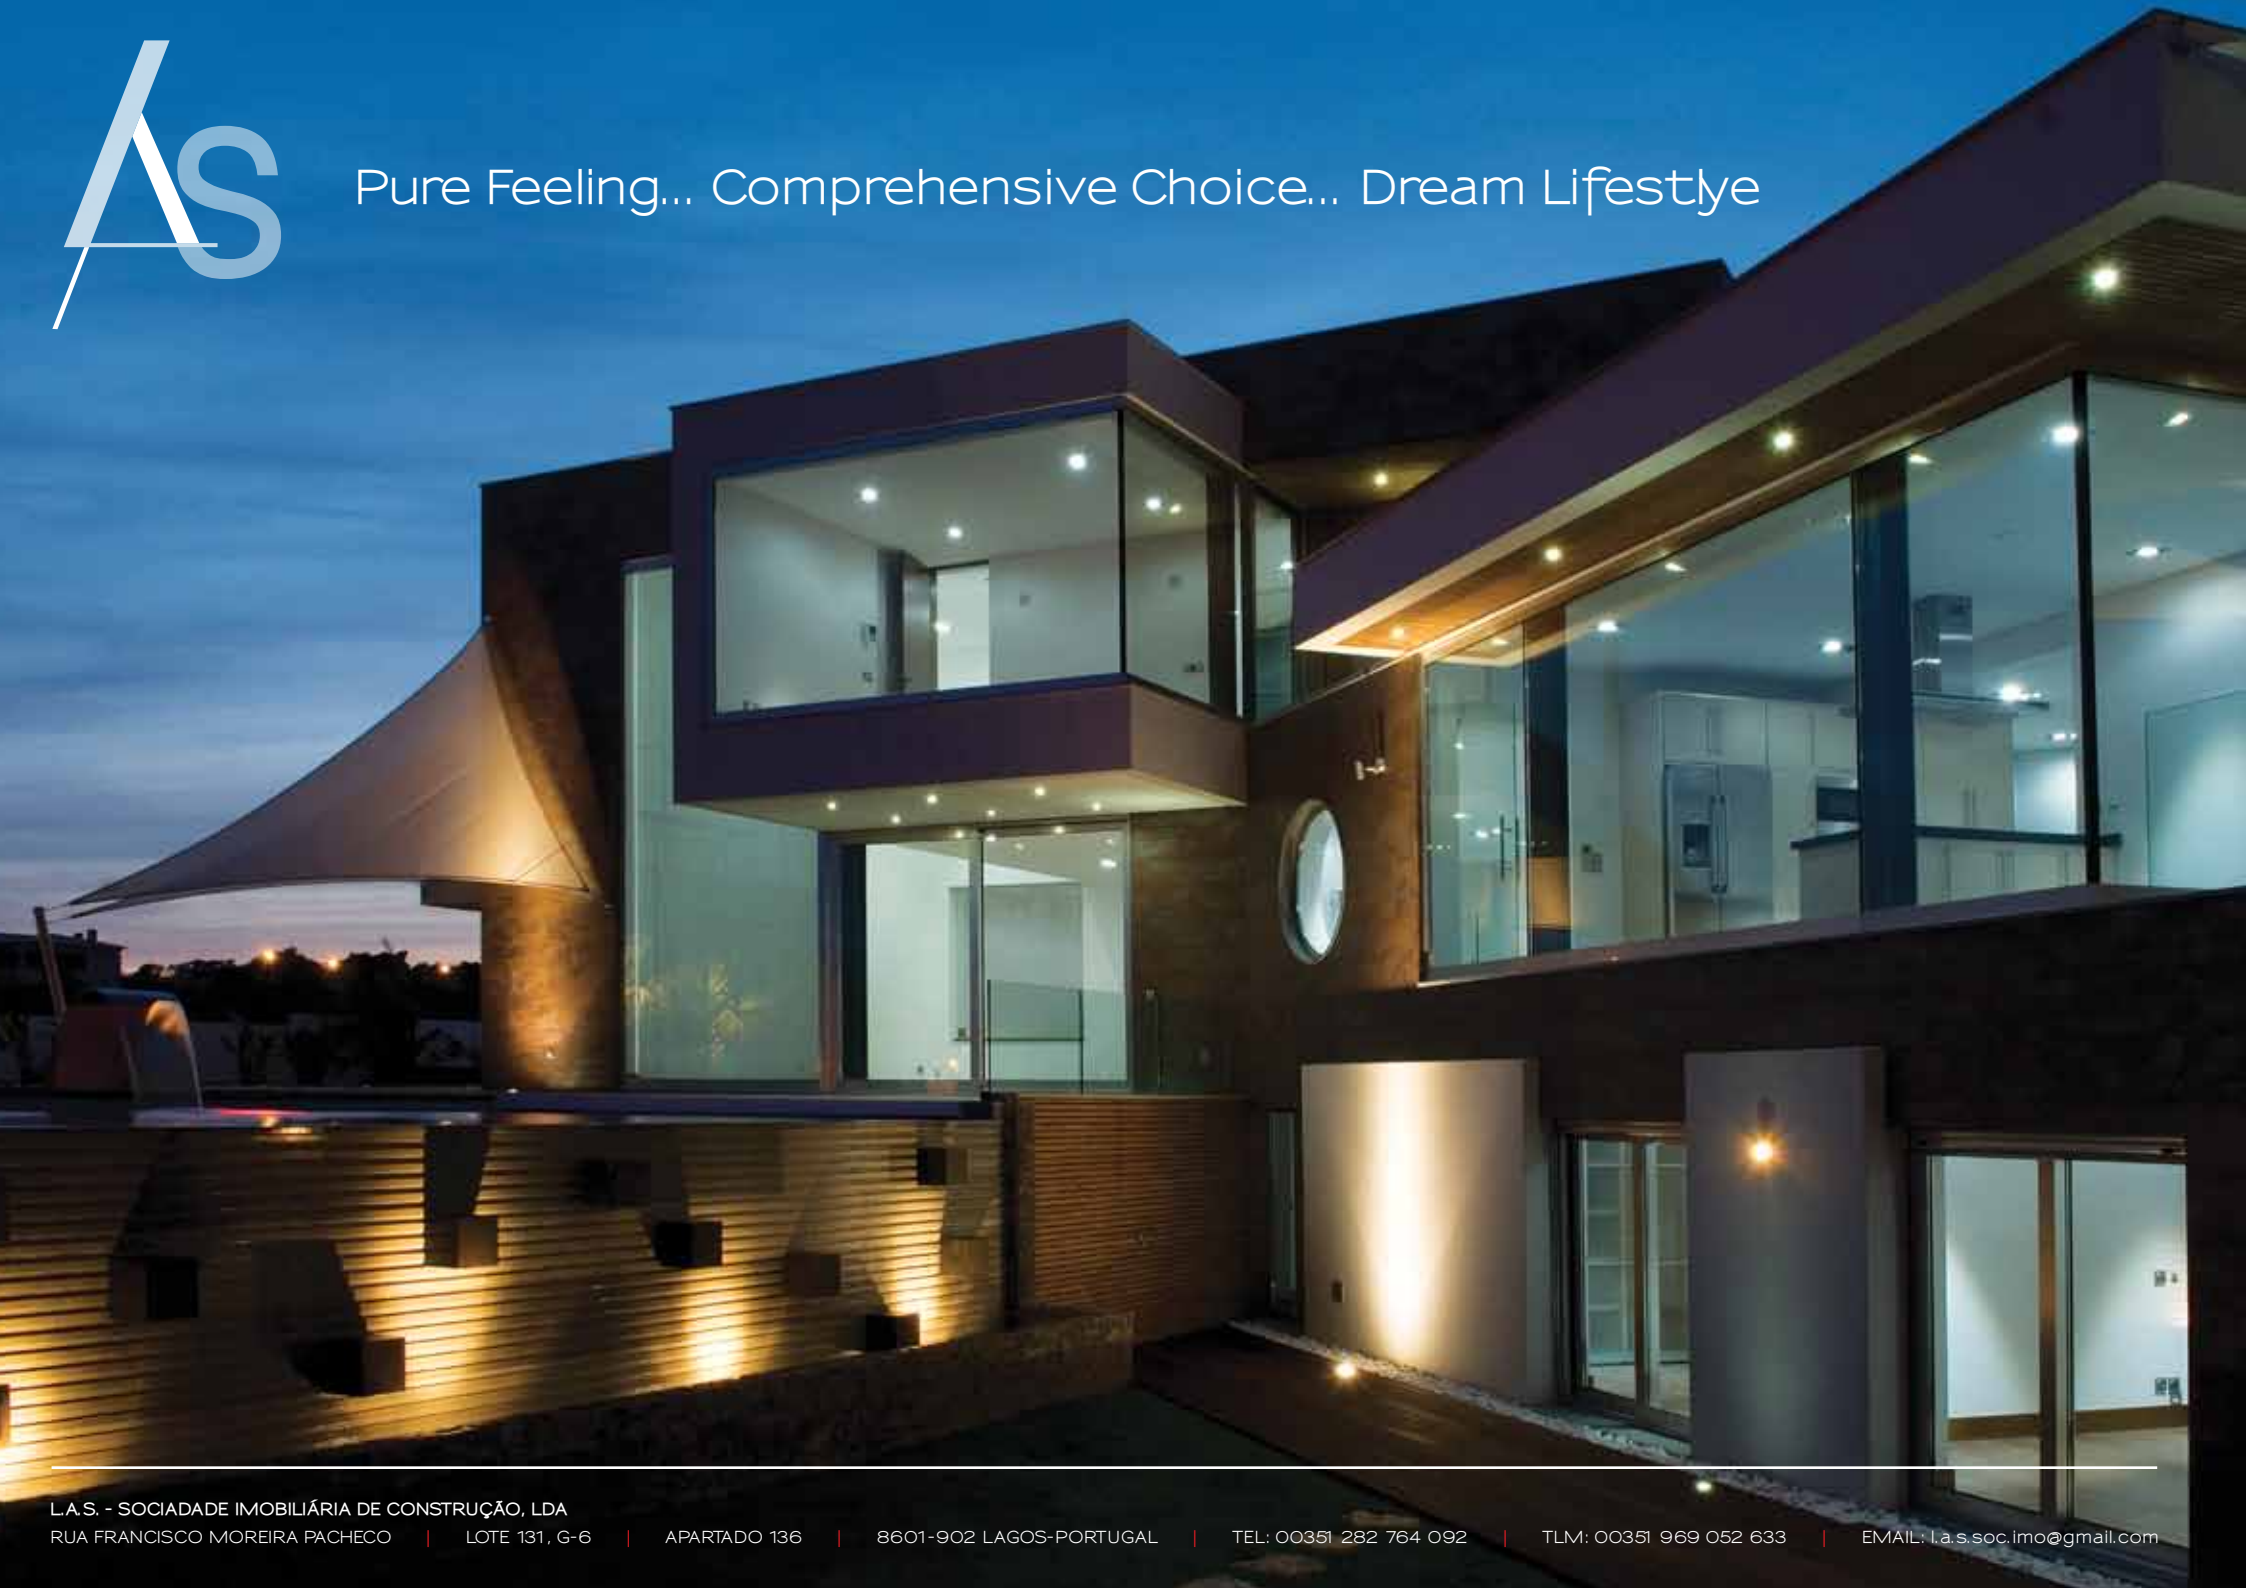

Pure Feeling... Comprehensive Choice... Dream Lifestyle

# PROPRIEDADES

Excelentes moradias, novas, construção contemporânea, com magnífica vista de mar. Situadas numa zona nobre e calma da cidade de Lagos. Junta à Praia de porto de Mós, a 5 minutos do centro, Marina, Golf, etc.

Moradias com 3 pisos, todos com acesso por elevador, vãos de grande dimensão o que permite em expressivo uso de iluminação natural e soberba vista panorâmica, ampla sala de estar e jantar com lareira, quartos em suite, cozinha e lavandaria equipadas, várias casas de banho, sala de cinema/jogos, ginásio com spa e sauna, grandes terraços, barbeque, piscina coberta e aquecida, garagem dupla, com excelentes acabamentos e magnífico jardim.